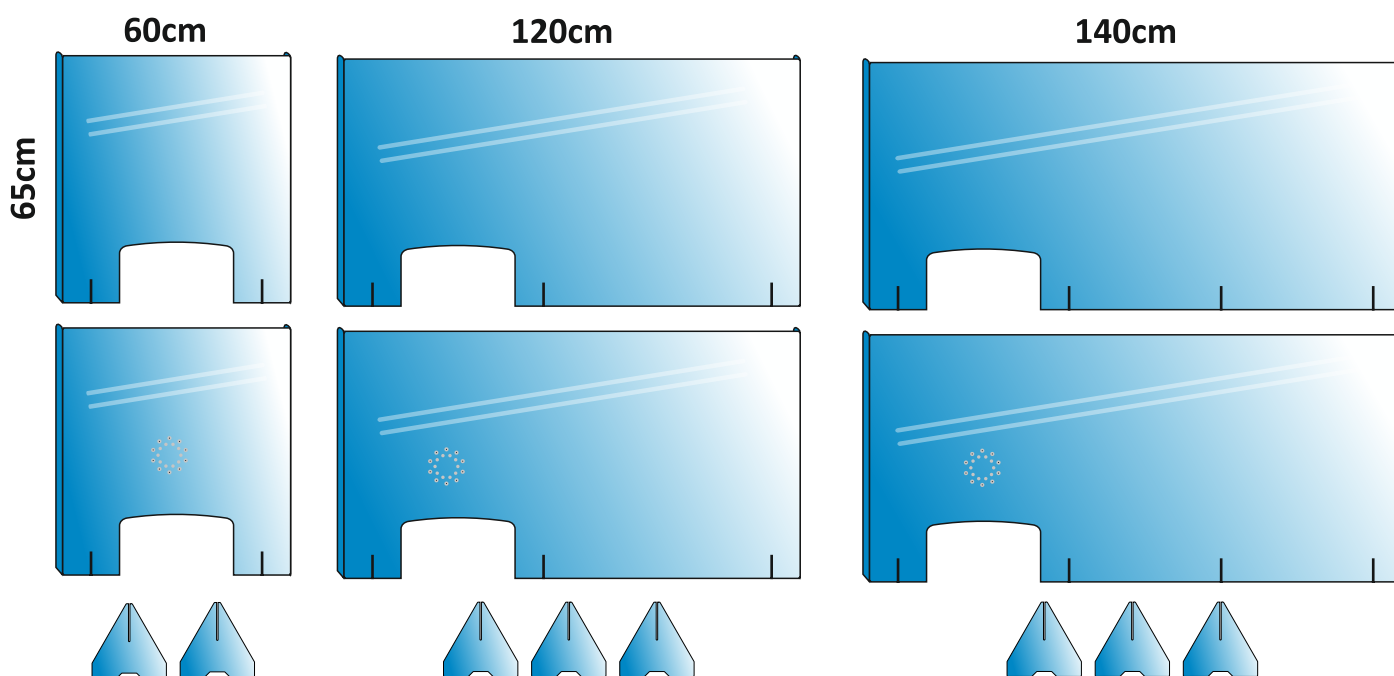

Mampara Protectora Metacrilato 3 ó 5mm con pestaña 25mm

Versión Estandar

CARACTERÍSTICAS:

Mampara protectora fabricada en metacrilato de alta resistencia, disponible en 3 ó 5mm de espesor. Ideal para proteger al personal frente a posibles enfermedades o contagios creando una barrera protectora entre el cliente y el vendedor.

- Incluye patas de 5mm para fijación en mostrador
- Opción de fabricar con o sin agujeros
- Disponible en 3mm ó 5mm de espesor
- Fácil de instalar (Menos de 2 minutos)
- 2 Pestañas laterales de 25mm
- Disponible en 3 medidas estándar.
- Mayor resistencia a golpes o vibraciones

Fabricación a medida según proyecto del cliente