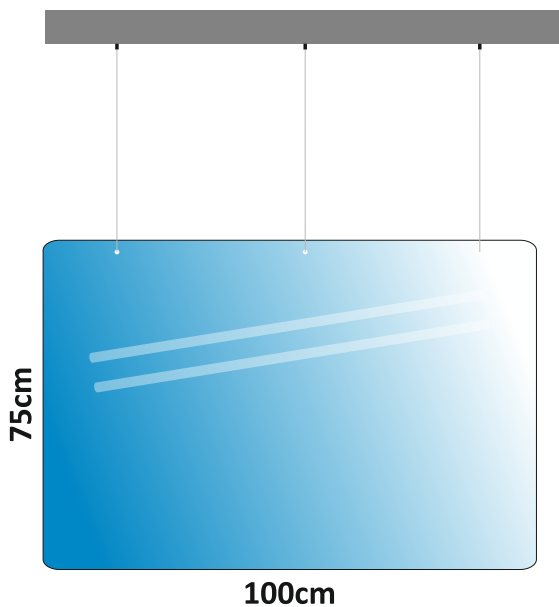

Suspendida

Versión Office

Mostrador