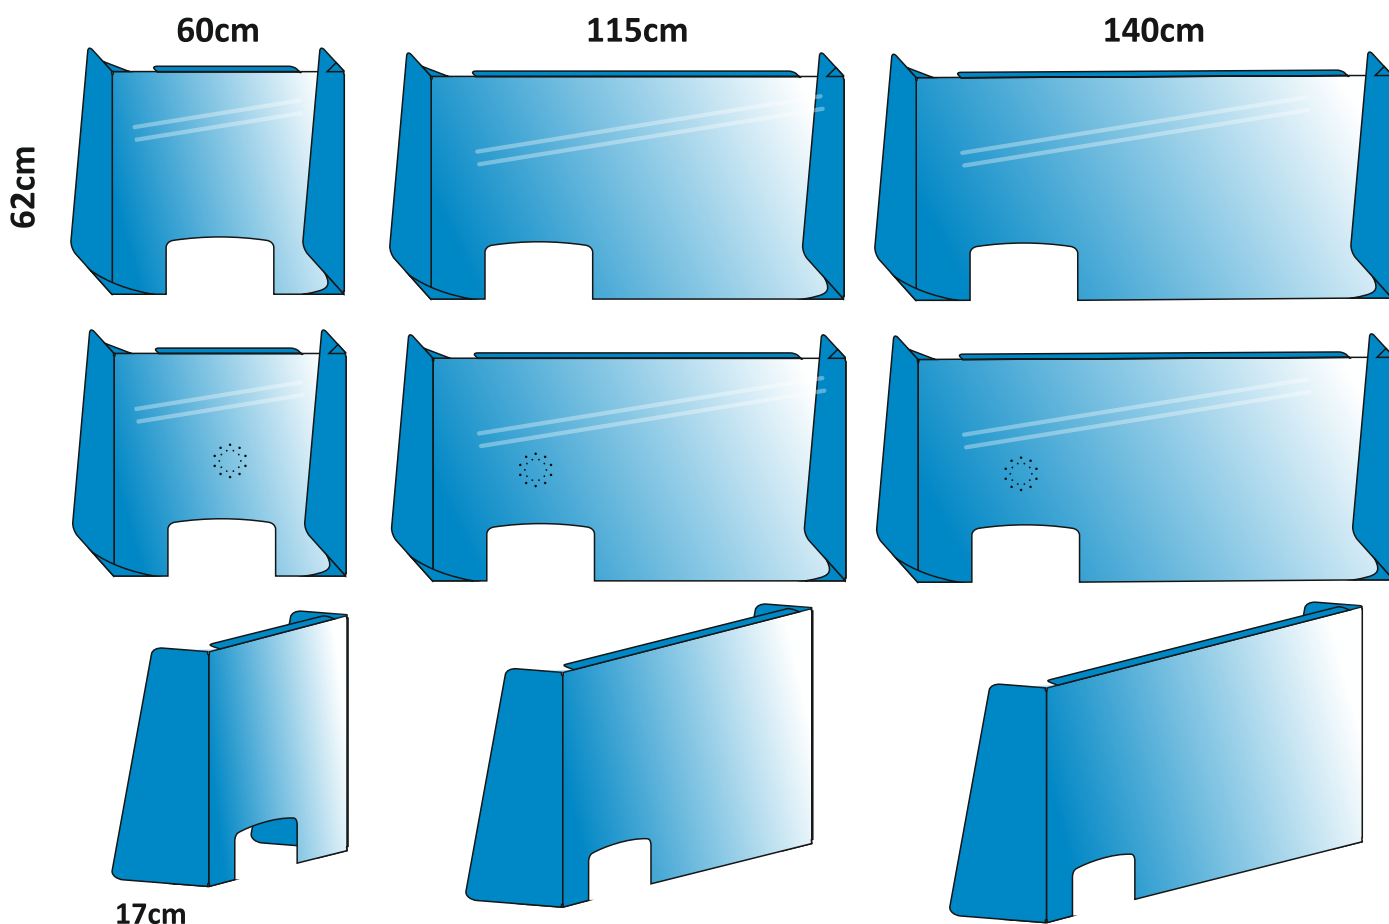

Mampara Protectora Metacrilato 3 ó 5mm con pliegues

Versión Pro

CARACTERÍSTICAS:

Mampara protectora fabricada en metacrilato de alta resistencia, disponible en 3 ó 5mm de espesor. Ideal para proteger al personal frente a posibles enfermedades o contagios creando una barrera protectora entre el cliente y el vendedor.

- Incluye escuadras en las esquinas para mayor rigidez
- Opción de fabricar con o sin agujeros frontales
- Disponible en 3mm ó 5mm de espesor
- Fácil de instalar (Menos de 2 minutos)
- 2 Pestañas laterales de gran tamaño para darle estabilidad
- Disponible en 3 medidas estándar.
- Varios puntos de fijación a suelo para evitar volcado.

Fabricación a medida según proyecto del cliente