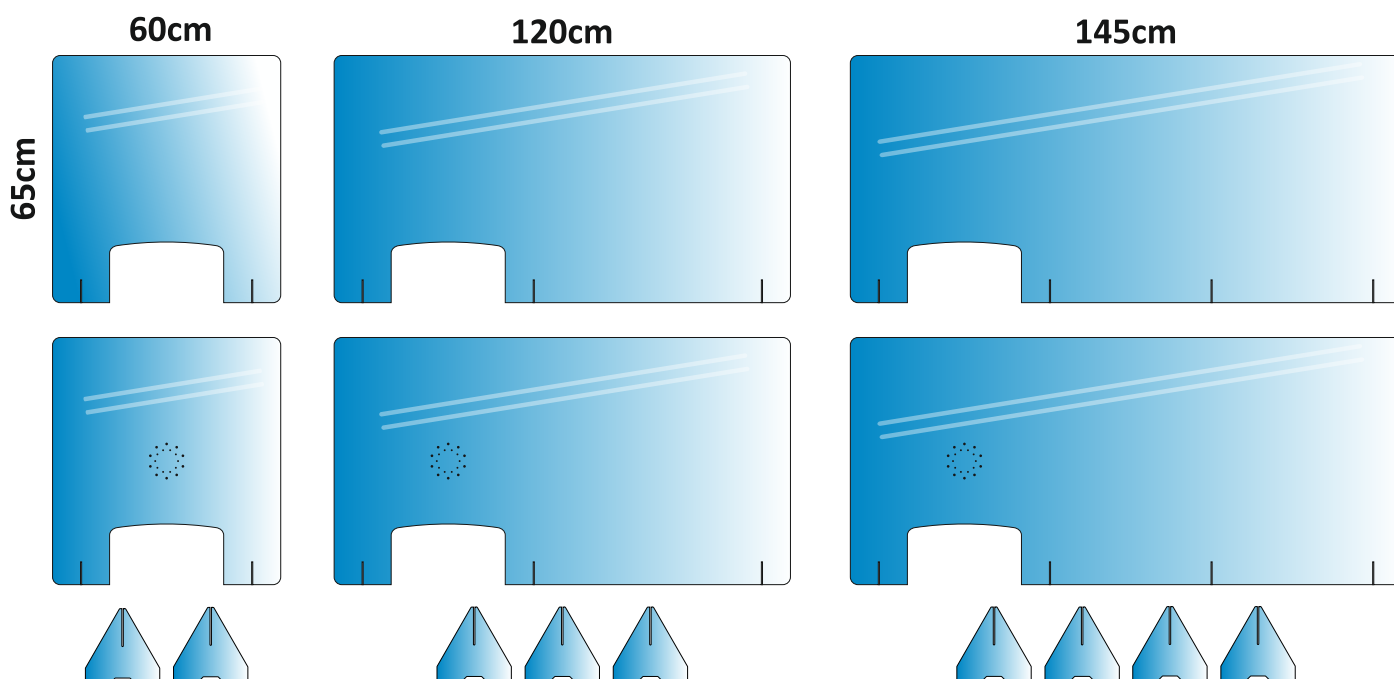

✓ **Fabricación a medida**
según proyecto del cliente.

Mampara Protectora Metacrilato 3 ó 5mm Plana

Versión Lite

CARACTERÍSTICAS:

Mampara protectora fabricada en metacrilato de alta resistencia, disponible en 3 ó 5mm de espesor. Ideal para proteger al personal frente a posibles enfermedades o contagios creando una barrera protectora entre el cliente y el vendedor.

- Incluye patas de 3mm para fijación en mostrador
- Opción de fabricar con o sin agujeros
- Disponible en 3mm ó 5mm de espesor
- Fácil de instalar (Menos de 2 minutos)
- Disponible en 3 medidas estándar.