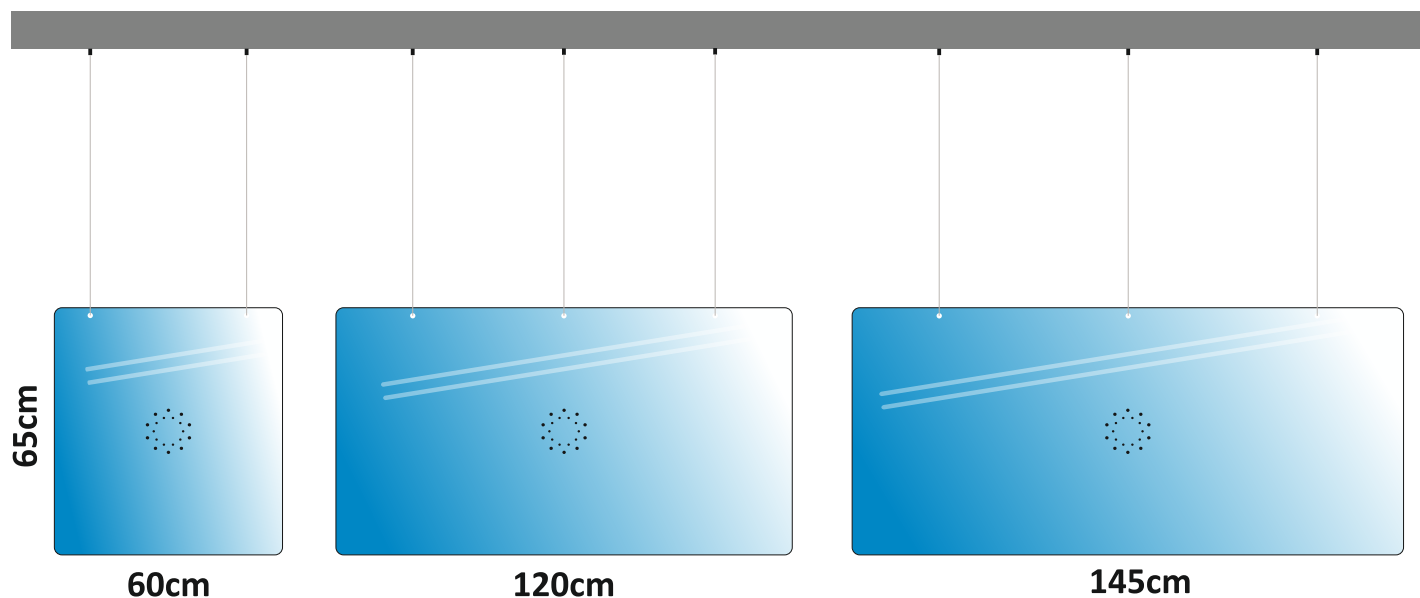

Fabricación a medida
según proyecto del cliente.

Todas las mamparas
son personalizables.

Mampara Protectora Metacrilato 3mm Suspendeda de Techo

Versión Sky

Fabricación a medida según proyecto del cliente

Versión 3mm