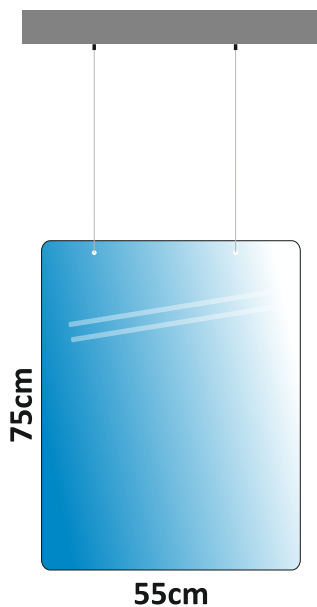

Suspendida

Versión Office

Mostrador