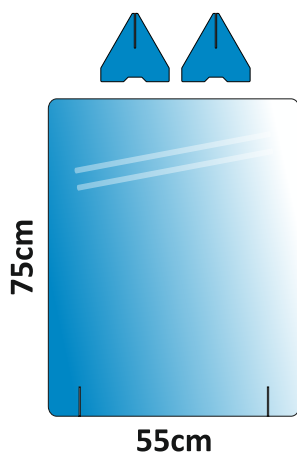

✓ **Fabricación a medida**
según proyecto del cliente.

✓ **Todas las mamparas**
son personalizables.

Suspendida

Versión Office

Mostrador

Fabricación a medida según proyecto del cliente

Incluido colgador a techo de 100cm