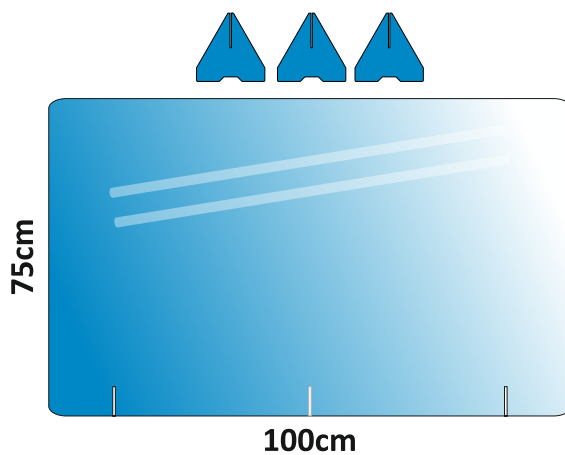

✓ **Fabricación a medida**
según proyecto del cliente.

✓ **Todas las mamparas**
son personalizables.

Suspendida

Versión Office

Mostrador

Fabricación a medida según proyecto del cliente

Incluido colgador a techo de 100cm